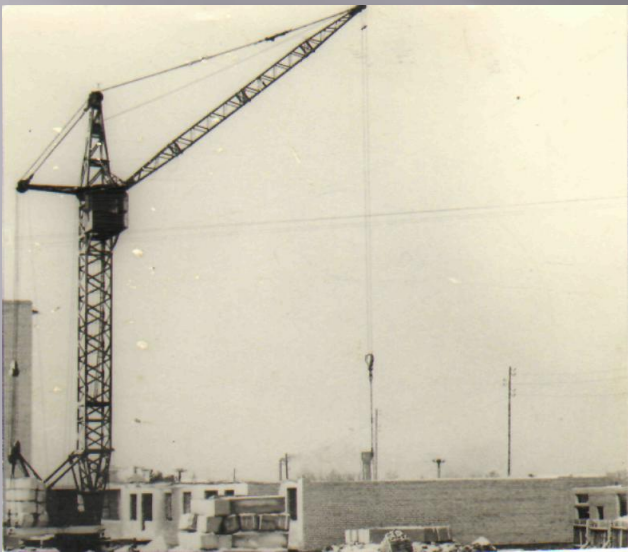

Панорама строительства первого кооперативного дома локомотивного депо. Вид с юга, с балкона соседнего 5-этажного дома. 1987 г., автор – В. Некрасов. Ф.1ф, оп.1ф, д. 174